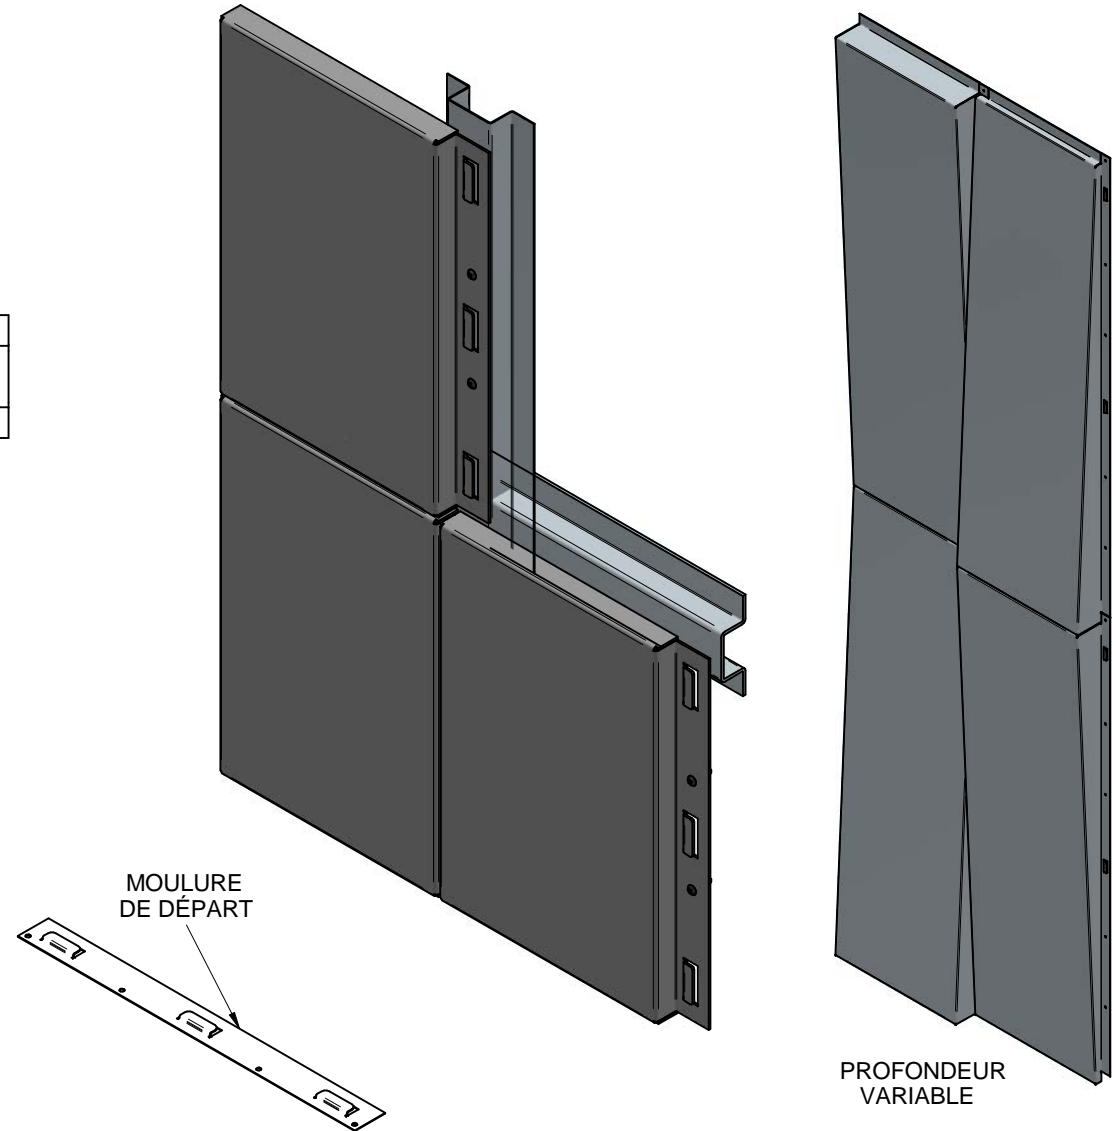

CYRELL
AMP

1455 Rue Louis-Marchand
Beloeil, QC, J3G 6S4
450-467-2434
www.cyrell.qc.ca - info@cyrell.qc.ca

TITRE: **CYR 800**

PROJET: **DÉTAILS TECHNIQUES**

NO:

1/3

CE DESSIN EST CONFIDENTIEL ET NE DOIT PAS ÊTRE REPRODUIT OU UTILISÉ SANS LE CONSENTEMENT ÉCRIT DE CYRELL AMP.