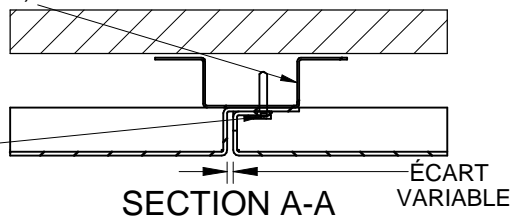

CYRELL
AMP

1455 Rue Louis-Marchand
Beloeil, QC, J3G 6S4
450-467-2434
www.cyrell.qc.ca - info@cyrell.qc.ca

TITRE: **CYR 800**

PROJET: **DÉTAILS TECHNIQUES**

NO:

1/3

CE DESSIN EST CONFIDENTIEL ET NE DOIT PAS ÊTRE REPRODUIT OU UTILISÉ SANS LE CONSENTEMENT ÉCRIT DE CYRELL AMP.