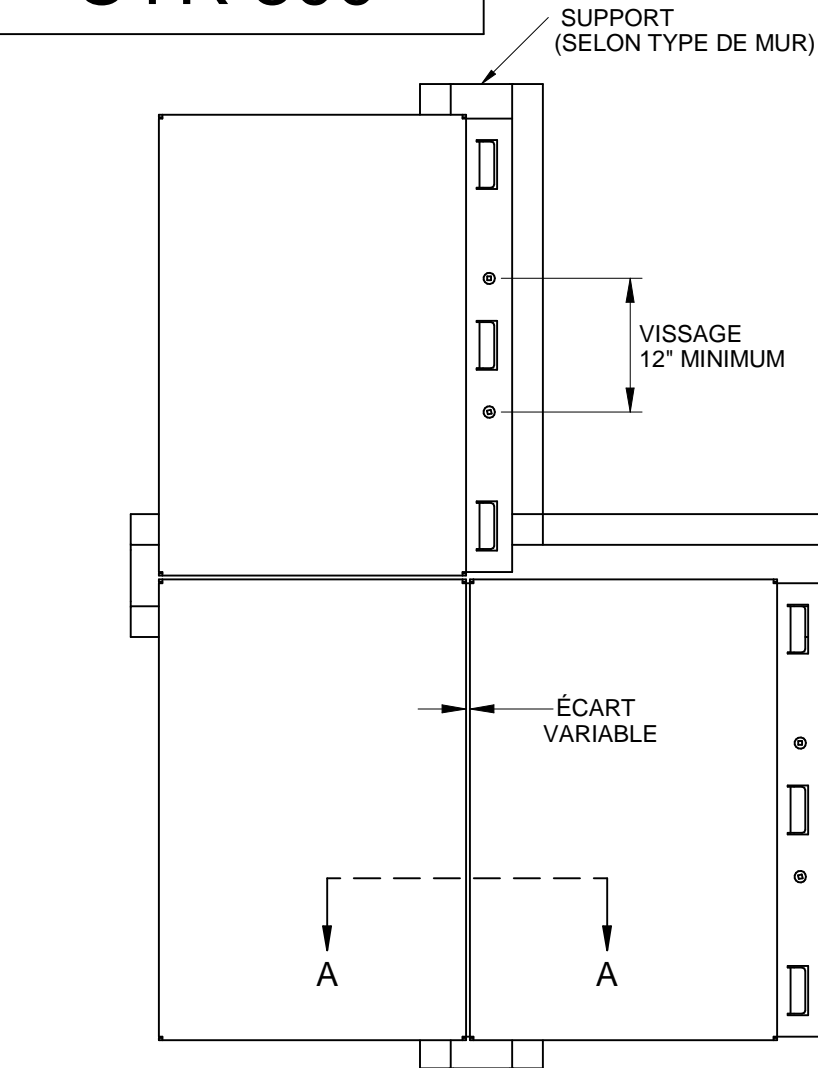

CYR 800

- Panneau plié 4 faces
- Acier pré-peint gauge variable ou aluminium de 0.08" (2 mm)
- Espacement entre les panneaux variables
- Vissage non apparent
- Profondeur variable: 1" (25.4 mm) minimum; 4" (101.6 mm) maximum
- Vissage 12" (300 mm) minimum

SUPPORT
(SELON TYPE DE MUR)

ASSEMBLAGE
AVEC AGRAFE

CYRELL
AMP

1455 Rue Louis-Marchand
Beloeil, QC, J3G 6S4
450-467-2434
www.cyrell.qc.ca - info@cyrell.qc.ca

TITRE: **CYR 800**

PROJET: **DÉTAILS TECHNIQUES**