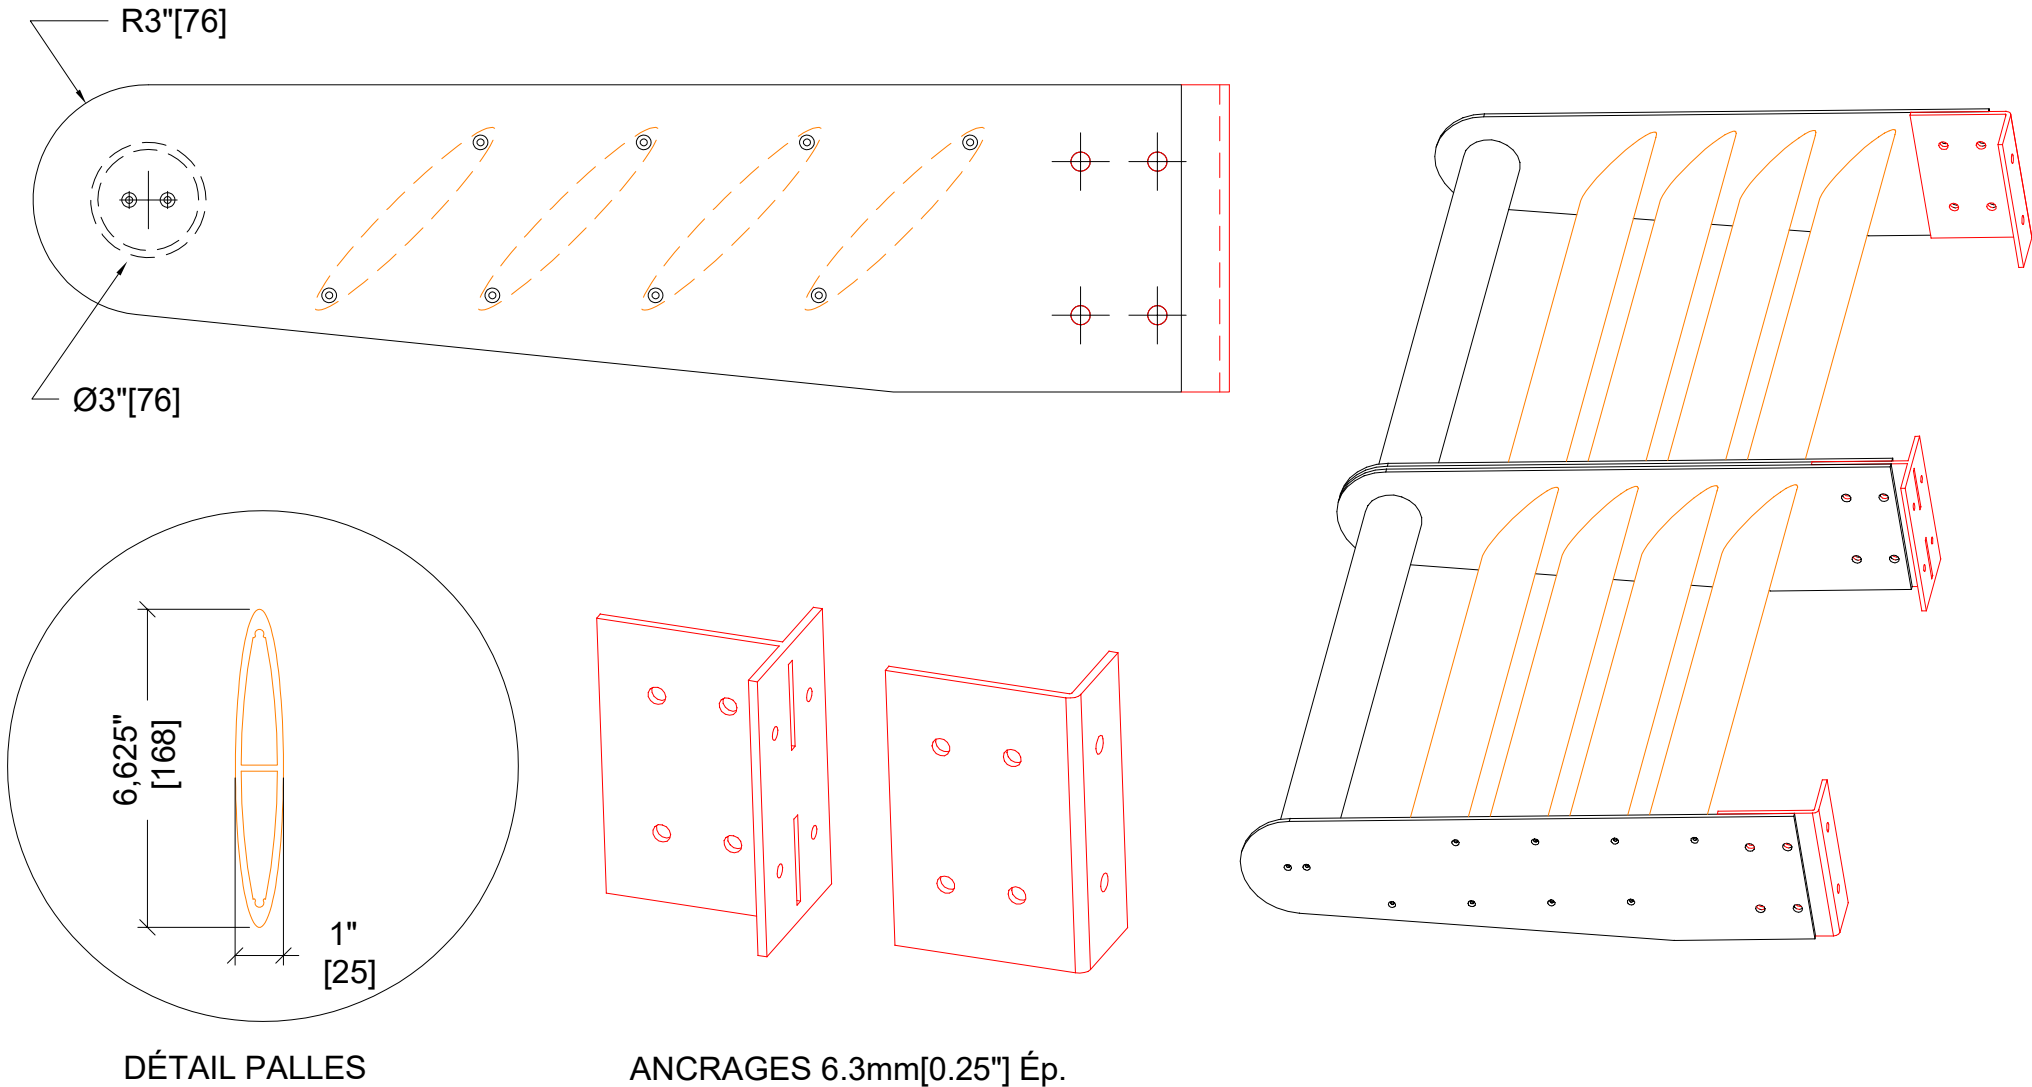

PERSIENNES

Persiennes en aluminium 9.5mm[0.375"] et moins
(3003-H14 pour peinture & 5005-H34 pour anodisation).
Angles et espacements variables des palles.
Plusieurs finis disponibles : naturel, anodisation, peinture en poudre ou liquide.

DÉTAIL PALLES

ANCRAGES 6.3mm[0.25"] Ép.